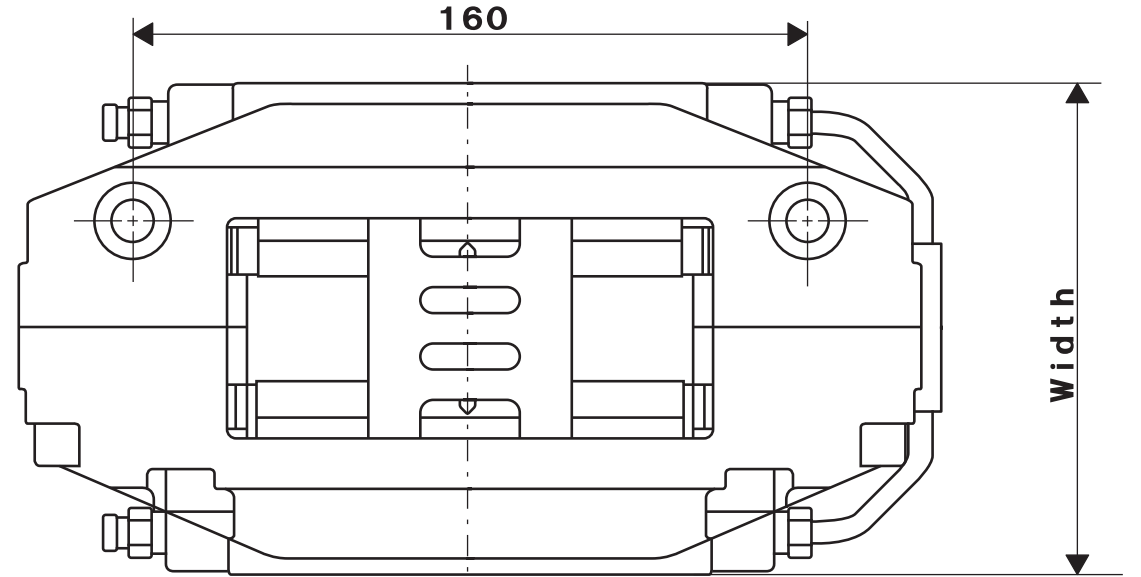

キャリパー寸法図

VOLSAGE 6pot Brake Caliper Kit

EP985
Thickness 13.5mm

Cap Screws M10

$\Phi 262(\text{max})$
Disc

Width	Offset	Disc Width
117	25	22 (max)

VOLSAGE
ENDLESS

BLOW Design CO,LTD.