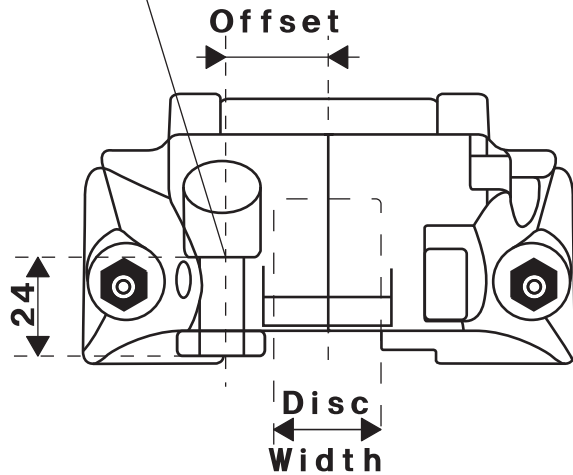

キャリパー寸法図

VOLSAGE 6pot Brake Caliper Kit

EP985
Thickness 13.5mm

Cap Screws M10

$\Phi 262(\text{max})$
Disc

Width	Offset	Disc Width
117	25	22 (max)

VOLSAGE
ENDLESS

BLOW Design CO,LTD.