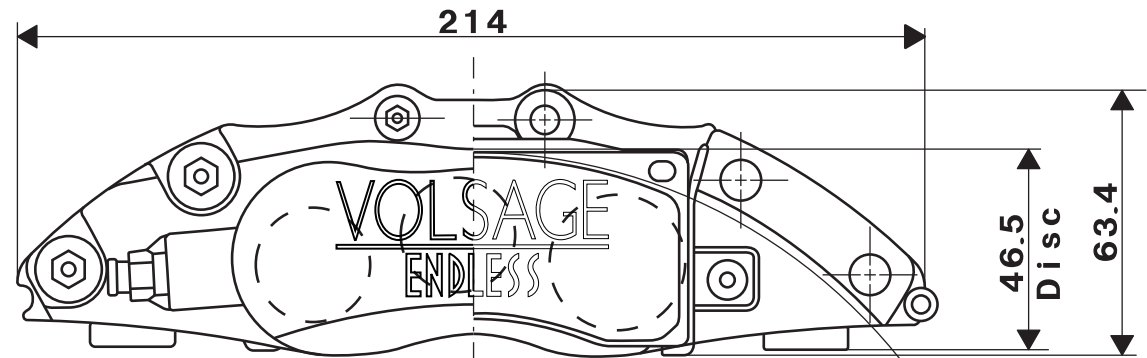

キャリパー寸法図

VOLSAGE 6pot Brake Caliper Kit

EP985
Thickness 13.5mm

Cap Screws M10

$\Phi 262(\text{max})$
Disc

Width	Offset	Disc Width
117	25	22 (max)

VOLSAGE
ENDLESS

BLOW Design CO,LTD.