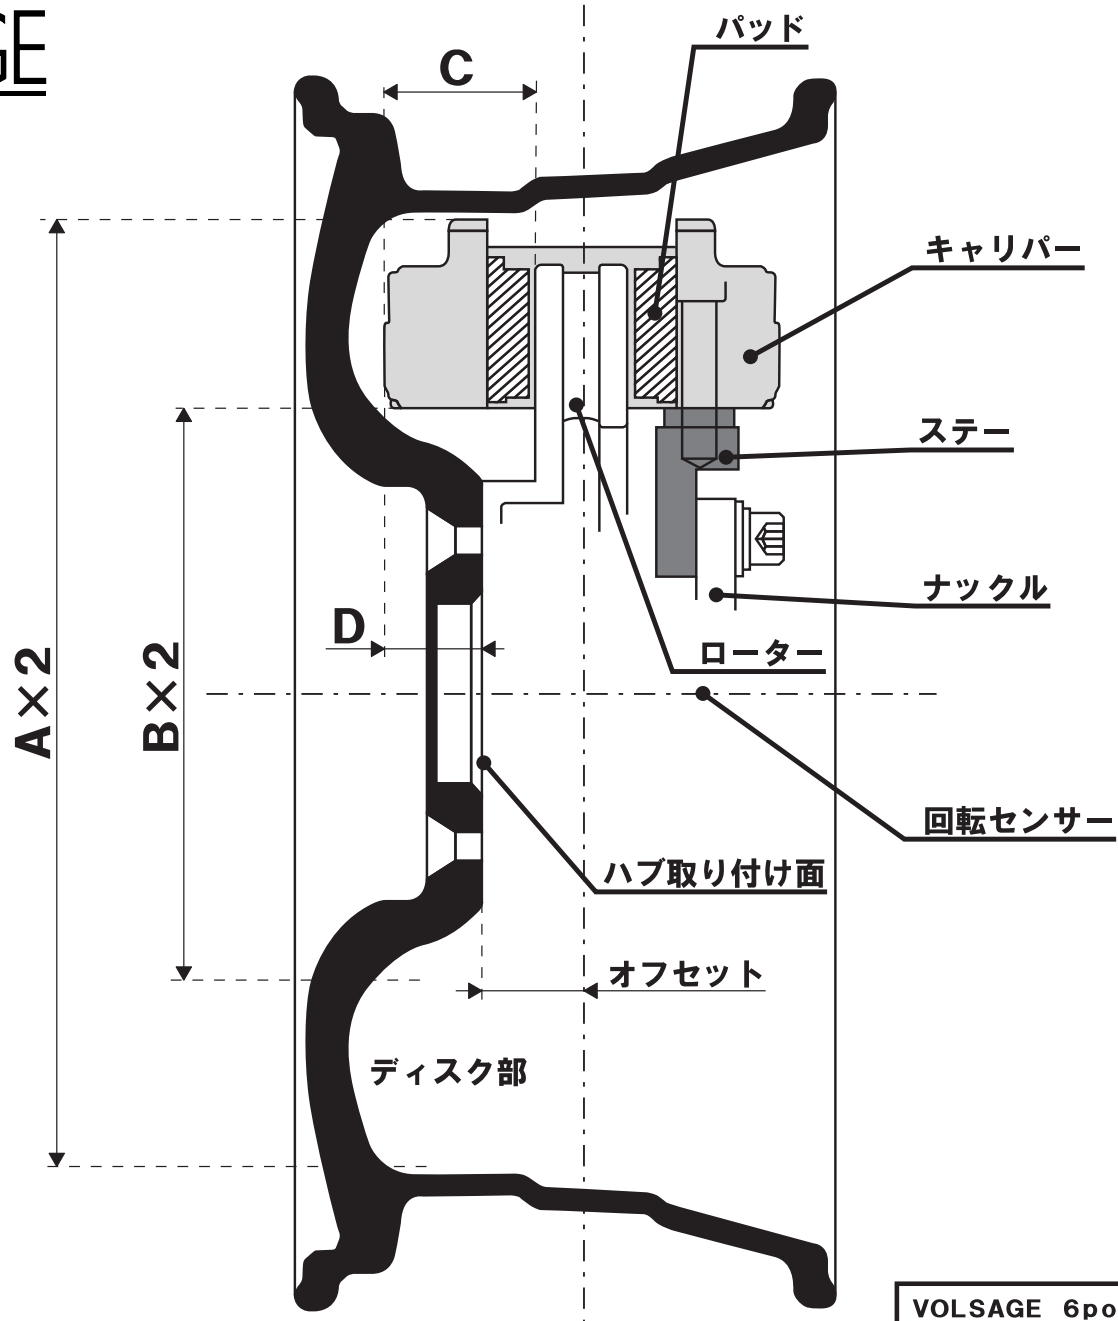

キャリパー取り付け寸法図

VOLSAGE
ENDLESS

VOLSAGE 6pot Brake Caliper Kit			(単位:mm)
A: 148.5	B: 86	C: 48.5	D: 25