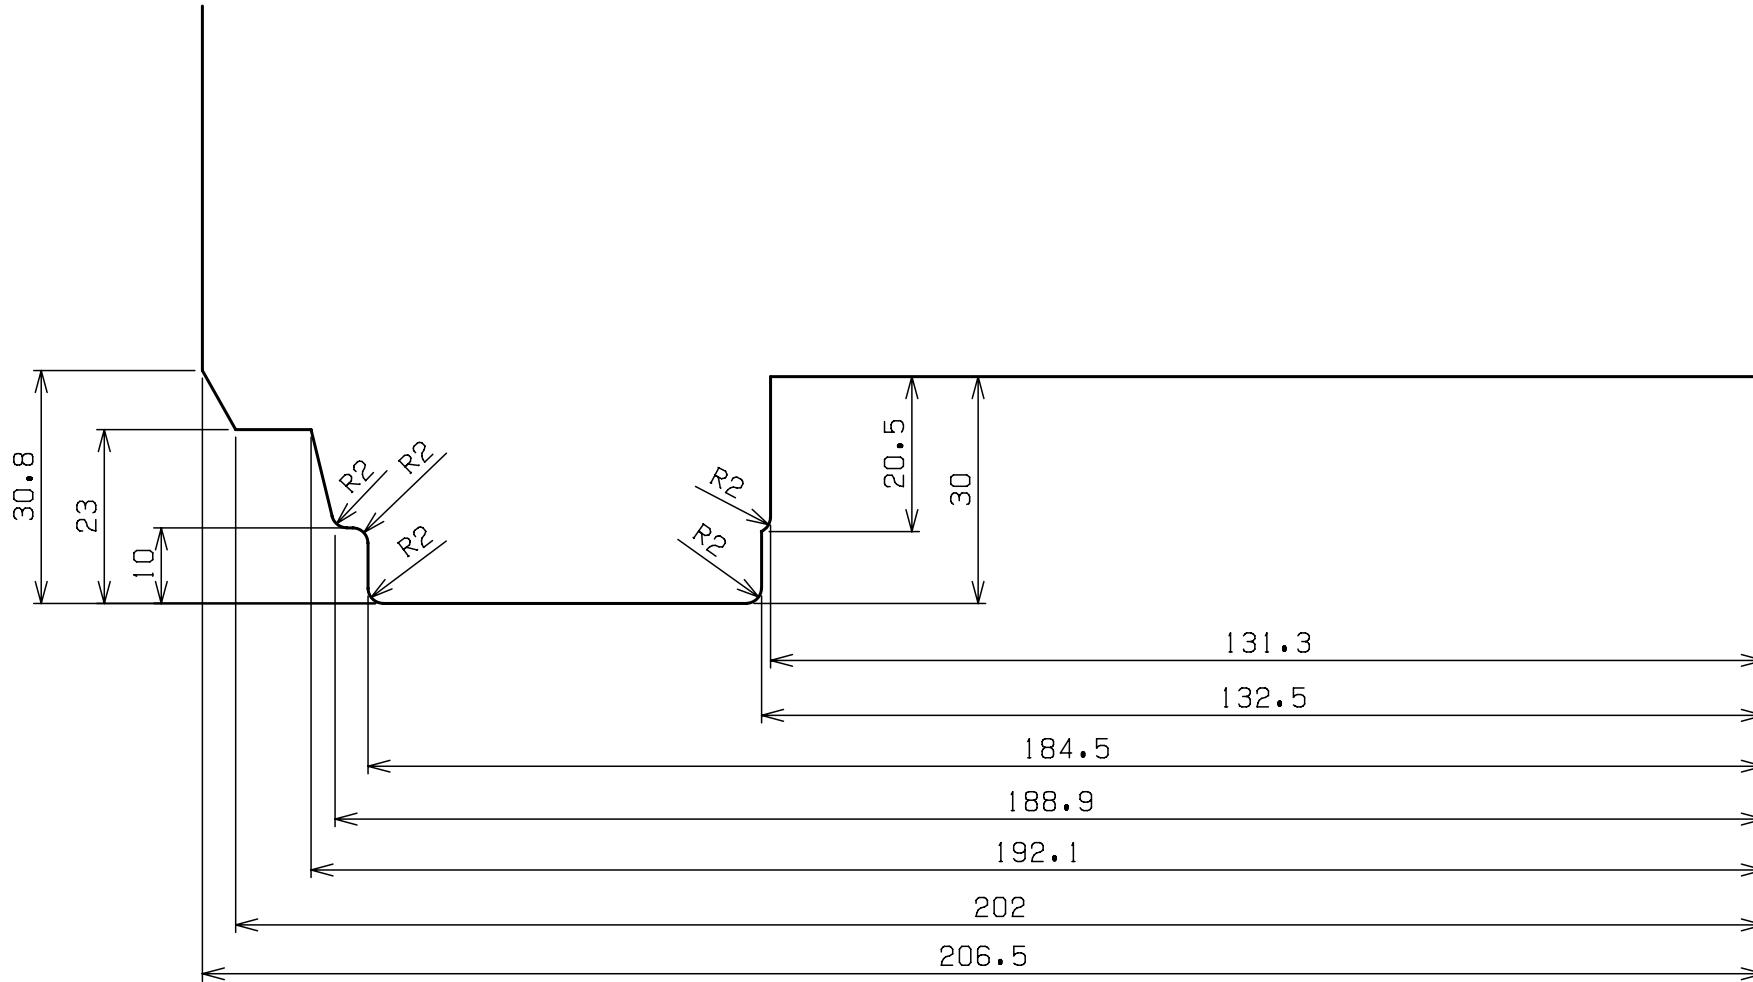

# REAR 6 POT

ENDLESS

USF40 / UVF45 370 x 34