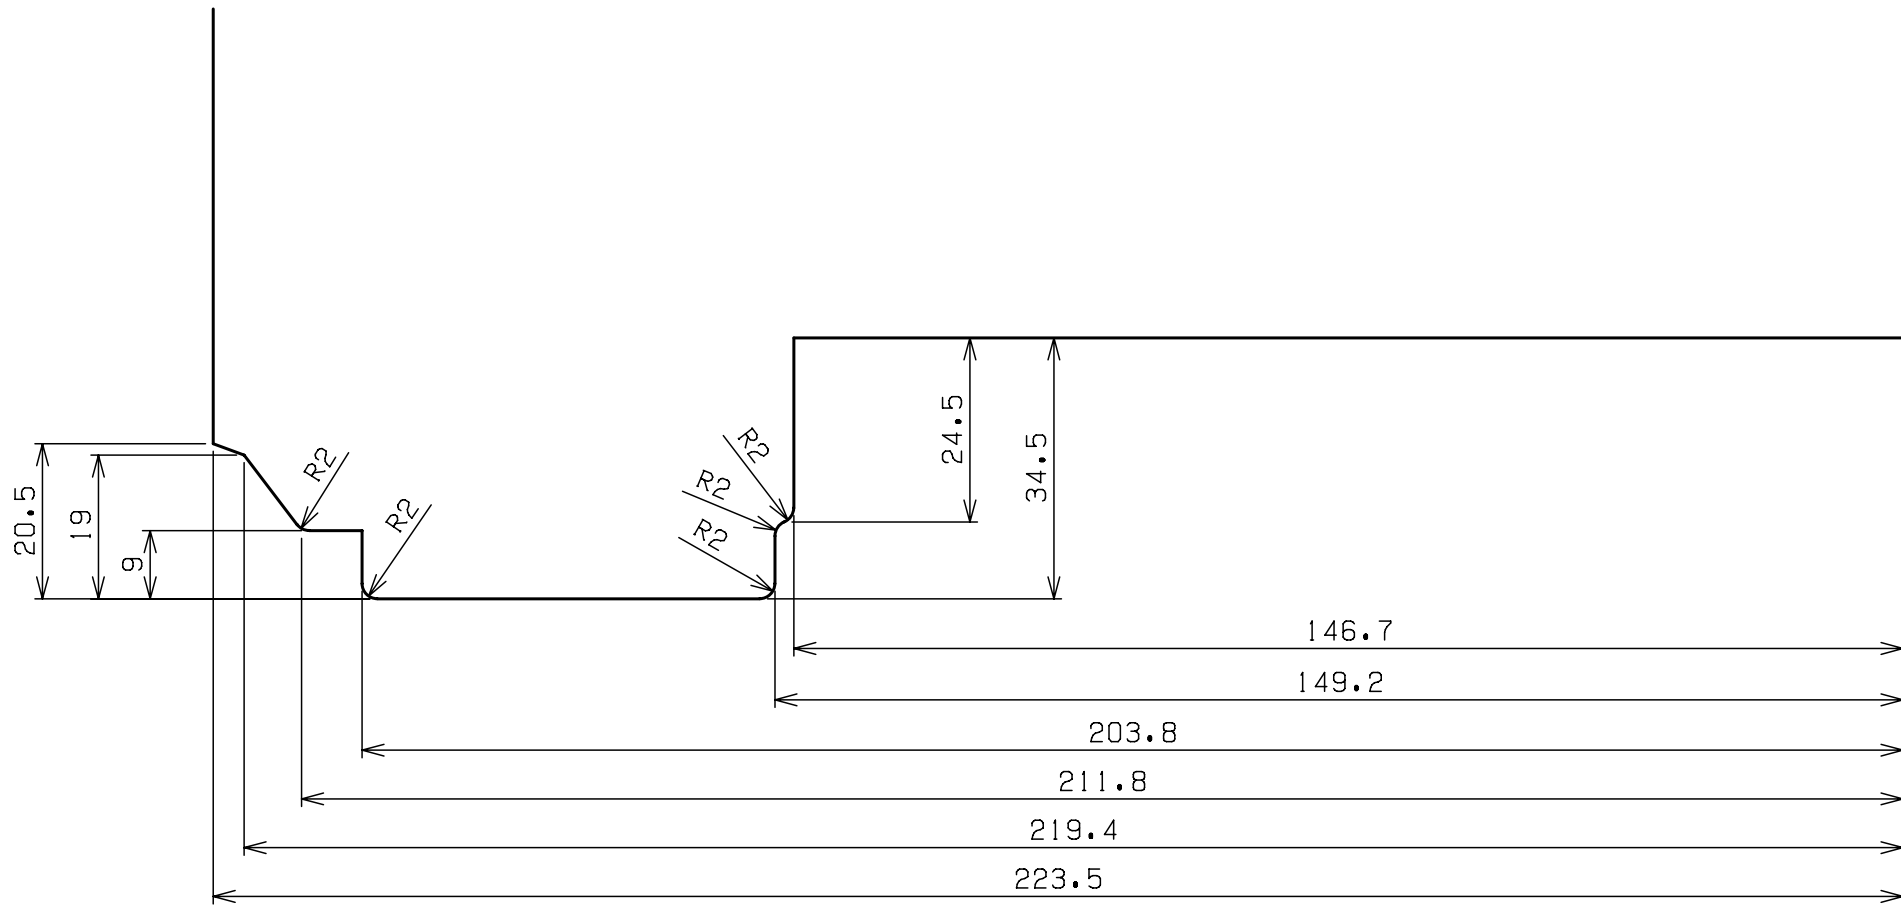

# 12 PISTON

ENDLESS

USF 40 / UVF 45 400 x 36

# 8 PISTON

ENDLESS

USF 40 / UVF 45 400 x 35

# 8 PISTON [REAR]

ENDLESS

USF 40 / UVF 45 400 x 36

# REAR 6 POT

ENDLESS

USF40 / UVF45 370 x 34